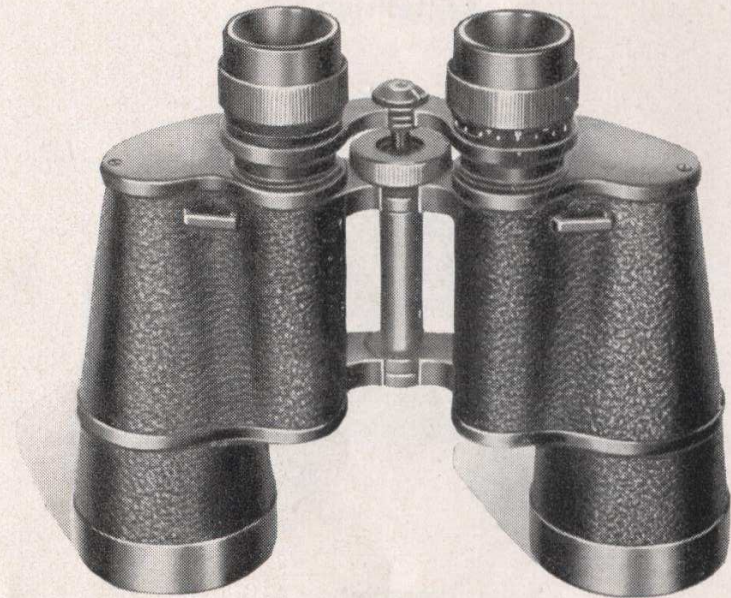

*Für Jagd, Luft- und Seefahrt*

SPERBER-Spezial 7x50

vergütet

Vergrößerung	Objektiv $\phi$ in mm	Austrittspupille $\phi$ in mm	Lichtstärke	Gesichtsfeld auf 1000 m in m	Gewicht ohne Tasche in g
--------------	-----------------------	-------------------------------	-------------	------------------------------	--------------------------

7	50	7,14	51	130	900
---	----	------	----	-----	-----

SPERBER  
*Wetzlar*

Das  
preisgünstige  
Qualitäts-Prismenglas

DAS UNIVERSALGLAS FÜR *Reise, Sport und Wanderung*

6×30

Mitteltrieb

vergütet

Vergrößerung	Objektiv $\phi$ in mm	Austrittspupille $\phi$ in mm	Lichtstärke	Gesichtsfeld auf 1000 m in m	Gewicht ohne Tasche in g
--------------	-----------------------	-------------------------------	-------------	------------------------------	--------------------------

6	30	5	25	150	330
---	----	---	----	-----	-----

8×30

Mitteltrieb

vergütet

Vergrößerung	Objektiv $\phi$ in mm	Austrittspupille $\phi$ in mm	Lichtstärke	Gesichtsfeld auf 1000 m in m	Gewicht ohne Tasche in g
--------------	-----------------------	-------------------------------	-------------	------------------------------	--------------------------