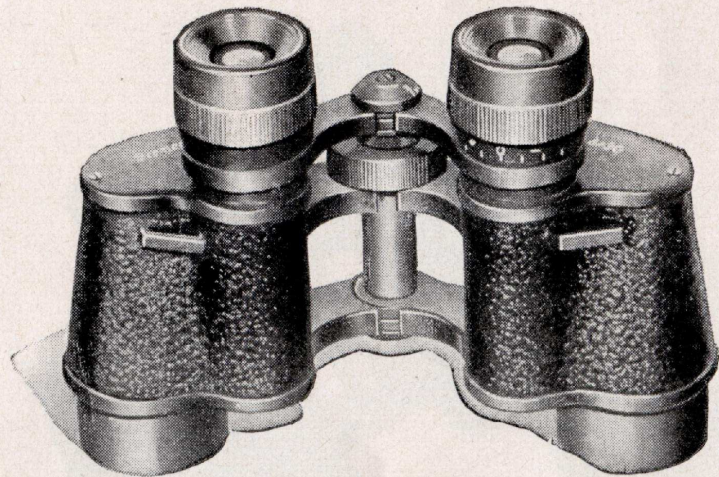

7	50	7,14	51	130	900
---	----	------	----	-----	-----

SPERBER  
*Wetzlar*

Das  
preisgünstige  
Qualitäts-Prismenglas

DAS UNIVERSALGLAS FÜR *Reise, Sport und Wanderung*

6×30

Mitteltrieb

vergütet

Vergrößerung	Objektiv $\phi$ in mm	Austrittspupille $\phi$ in mm	Lichtstärke	Gesichtsfeld auf 1000 m in m	Gewicht ohne Tasche in g
--------------	-----------------------	-------------------------------	-------------	------------------------------	--------------------------

6	30	5	25	150	330
---	----	---	----	-----	-----

8×30

Mitteltrieb

vergütet

Vergrößerung	Objektiv $\phi$ in mm	Austrittspupille $\phi$ in mm	Lichtstärke	Gesichtsfeld auf 1000 m in m	Gewicht ohne Tasche in g
--------------	-----------------------	-------------------------------	-------------	------------------------------	--------------------------