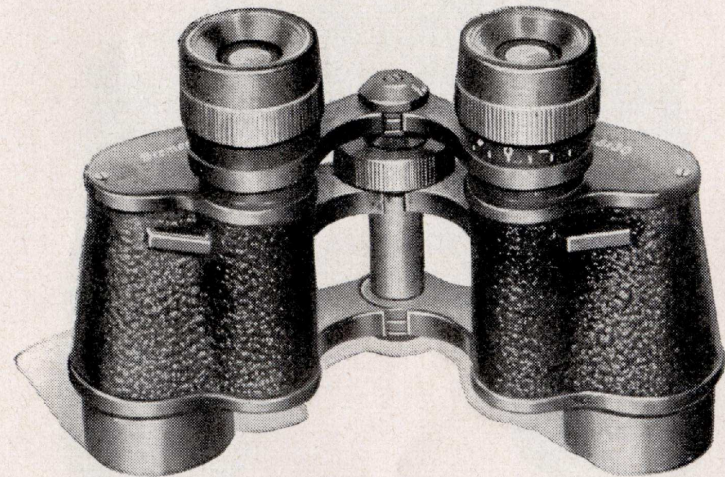

7	50	7,14	51	130	900
---	----	------	----	-----	-----

SPERBER  
*Wetzlar*

Das  
preisgünstige  
Qualitäts-Prismenglas

DAS UNIVERSALGLAS FÜR *Reise, Sport und Wanderung*

6×30

Mitteltrieb

vergütet

Vergrößerung	Objektiv $\phi$ in mm	Austrittspupille $\phi$ in mm	Lichtstärke	Gesichtsfeld auf 1000 m in m	Gewicht ohne Tasche in g
--------------	-----------------------	-------------------------------	-------------	------------------------------	--------------------------

6	30	5	25	150	330
---	----	---	----	-----	-----

8×30

Mitteltrieb

vergütet

Vergrößerung	Objektiv $\phi$ in mm	Austrittspupille $\phi$ in mm	Lichtstärke	Gesichtsfeld auf 1000 m in m	Gewicht ohne Tasche in g
--------------	-----------------------	-------------------------------	-------------	------------------------------	--------------------------