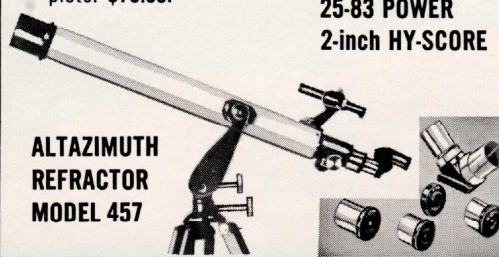

25-83 POWER 2-inch HY-SCORE