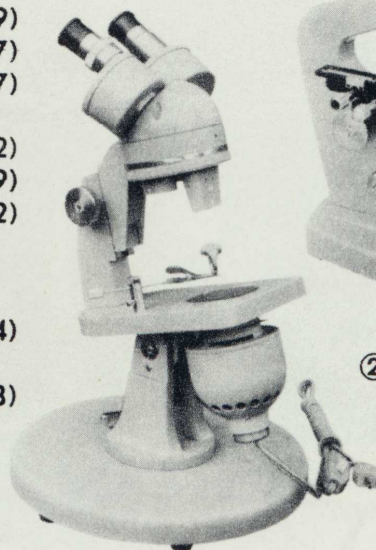

Olympus

Mod. FFE Bi-I (Binocular) w/illuminator	28× ~ 1500×	¥ 121,000 (\$ 336.11)
⑥ Mod. EHCrTr-1 (Triocular) w/built-in illuminator	28× ~ 1500×	¥ 130,100 (\$ 361.40)
Mod. ECE Bi-I (Binocular) w/illuminator	28× ~ 1500×	¥ 96,200 (\$ 267.22)
Mod. EC Bi-I (Binocular)	28× ~ 1500×	¥ 81,200 (\$ 225.56)
④ Mod. EC Special (Monocular)	20× ~ 1500×	¥ 56,800 (\$ 157.87)
③ Mod. GB (Monocular)	50× ~ 1500×	¥ 46,500 (\$ 129.17)
Mod. GK (Monocular)	50× ~ 1500×	¥ 37,800 (\$ 105.00)
Mod. HS-II (Monocular)	70× ~ 900×	¥ 27,500 (\$ 76.39)
Mod. ST-II (Monocular)	70× ~ 600×	¥ 12,600 (\$ 35.00)
Mod. MIC (Small Microscope)	40× ~ 300×	¥ 6,900 (\$ 19.17)
Mod. ME (Metallurgical)	42× ~ 1500×	¥ 83,000 (\$ 230.57)

Photomicrographic Attachment

Mod. PM-6 (w/camera-body)	¥ 28,000 (\$ 77.78)
---------------------------	---------------------

Kyowa Kogaku

Tax Free Price

Mod. KHB-2 (Binocular)	20× ~ 2000×	¥ 94,000 (\$ 261.11)
Mod. LSB-VC-1 (Binocular)	50× ~ 1500×	¥ 69,000 (\$ 191.67)
① Mod. LS-3-AC-1 (Monocular)	50× ~ 1500×	¥ 41,000 (\$ 113.89)
Mod. KK (Monocular)	40× ~ 600×	¥ 15,000 (\$ 41.67)
Mod. KF-2 (Monocular)	40× ~ 900×	¥ 19,500 (\$ 54.17)
② Mod. KIS-J-2 (Gemmological Stereoscopic)	8× ~ 90×	¥ 71,000 (\$ 197.22)
Mod. KIS-9 (Stereoscopic)	8× ~ 90×	¥ 50,000 (\$ 138.89)
Mod. KGS (Stereoscopic)	30×	¥ 26,000 (\$ 72.22)