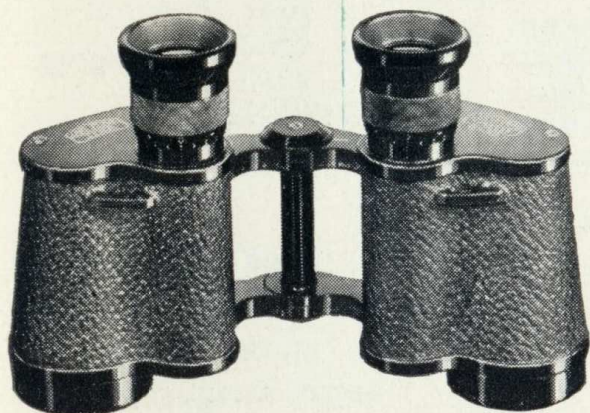

*Pro sport, lov a námornictví
zvláště výkonné dalekohledy*

SILVAMAR 6×
Světelný lovecký a námořní
dalekohled
Kč 1100.—

SILVAREM 6×
Jako vedlejší se středním
zaostřením
Kč 1190.—

DELTRENTIS 8×
Universální širokouhlý dale-
kohled vzláště velké zorné pole
Kč 1230.—