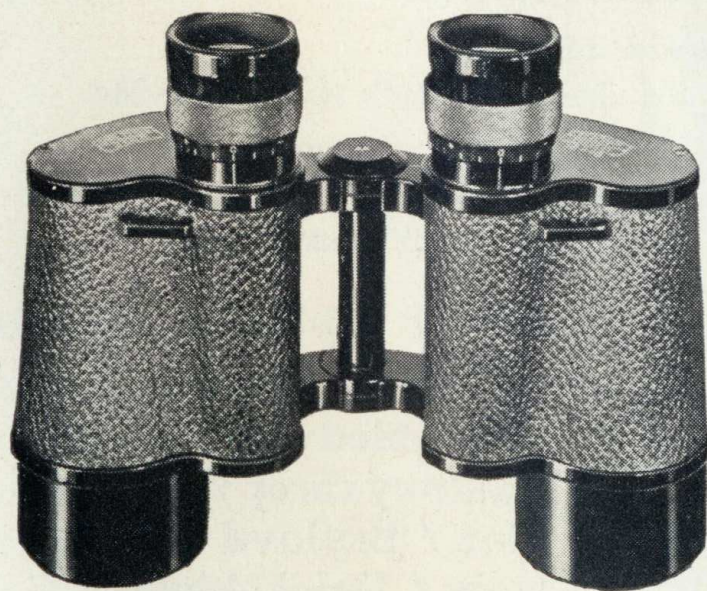

Model	Přímocáre zvětšení	Průměr objektivu mm	Vyústění zřítelnice mm	Světelnost	Zorné pole		Váha	
					v úhlu	ve vzdál. 1 km m	dalekohledu g	kož. pouzdra g
Dekaris	10×	50	5	25	7,3°	128	1200	620
Telonar	12×	40	3,3	10,9	4,2°	73	1050	535