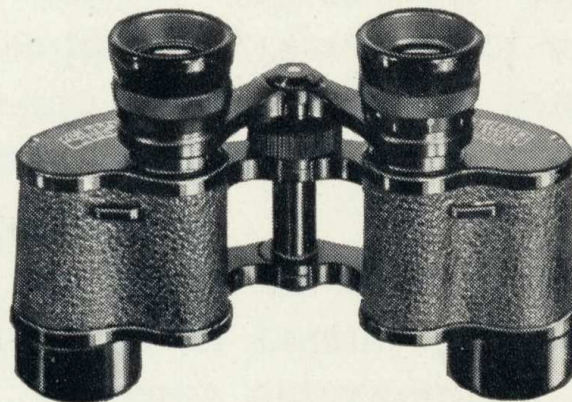

TELEX 6×

Velké zorné pole, dobrá světelnost

Kč 970.—

TELEXEM 6×

Jako vedlejší se středním zaostřením

Kč 1060.—

Model	Přímočaré zvětšení	Průměr objektivu mm	Vyústění zřítelnice mm	Světelnost	Zorné pole		Váha	
					v úhlu	ve vzdál. 1 km m	dalekohledu g	kož. pouzdra g
Turolem	4×	20	5	25	10,3°	182	295	245
Telex	6×	24	4	16	8,5°	150	475	300
Telexem	6×	24	4	16	8,5°	150	550	300