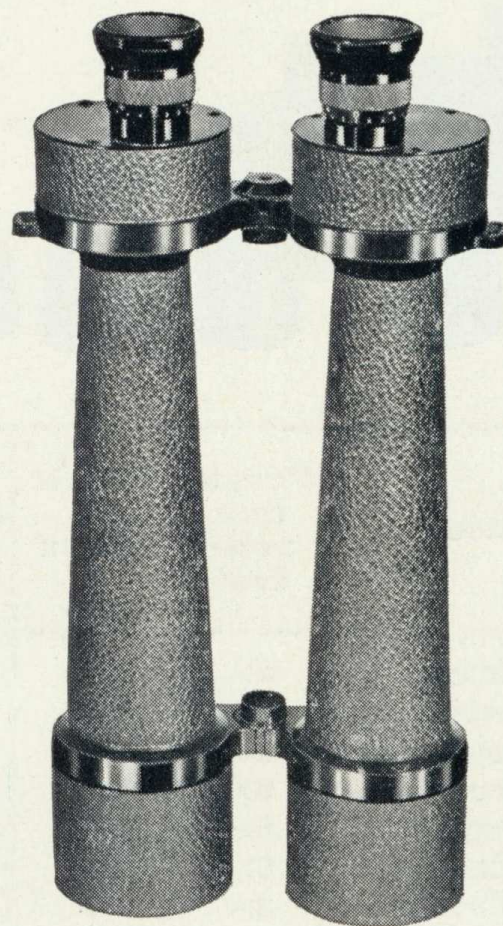

ŠUJÍCÍ DALEKOHLEDY

TELSEXOR

16×

Pro velké vzdálenosti
o klidném postavení

Kč 1940.—

DELFORT

18×

¹/₅ přir. velikosti