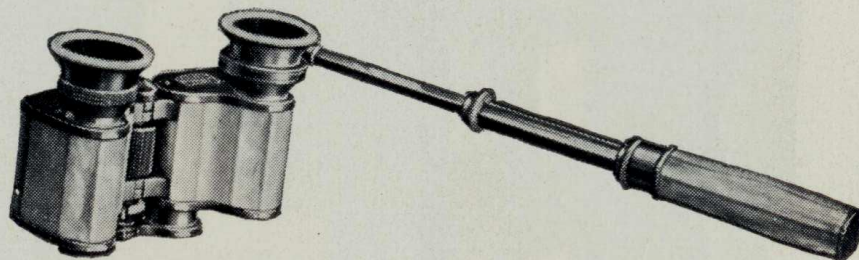

HRANOLOVÉ DIVADELNÍ KUKÁTKO

TELEATER 3 ×

Provedení: Perleťové vykládání a pozlacení, perleťová rukojeť vytažitelná neb pevná a
Pouzdro z krokodílí kůže. . . . .
totéž a rukojeť . . . . .
Hnědý kožený sáček . . . . .
totéž a rukojeť . . . . .
Barevný perlový sáček . . . . .
totéž a rukojeť . . . . .

Telegr. značka:	Cena:
TELEPERLON	Kč 1145.—
TELEPERL	„ 1320.—
TELEBEUTON	„ 1100.—
TELEBEUT	„ 1275.—
TELEPLUSON	„ 1100.—
TELEPLUS	„ 1275.—

Model	Přímo- čaré zvět- šení	Průměr ob- jektivu mm	Vyú- stění zřítel- nice mm	Světel- nost	Zorné pole		Váha	
					v úhlu	ve vzdál. 100 m m	daleko- hledu g	kož. pouz- dra g
Galan	2¹/₂ ×	34	13,6	185	12°	21	225	95
Theatis	3¹/₂ ×	15	4,3	18,5	11°	19,2	165	35
Teleater	3 ×	13,5	4,5	20,25	13,7°	24	250	130