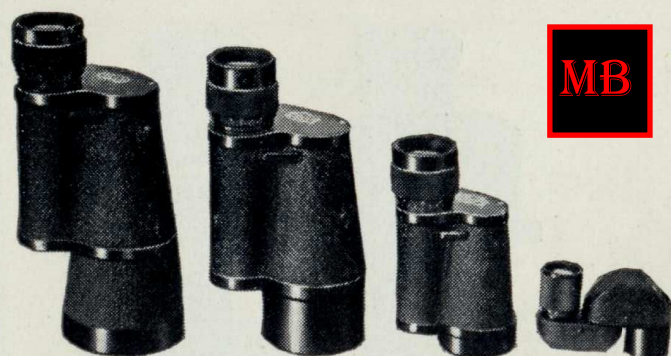

Monokulární dalekohledy

Z největší části Zeiss-ových dalekohledů dodáváme též modely pro používání pro jedno oko. Samozřejmě nedocílí se plastického obrazu. Užívá se jich jen tehdy,

když jedno oko chybí a kde se nepožaduje plastického obrazu. Mimo to, když jest směrodatná nepřátrná váha a cena.

Model	Přímočare zvětšení	Průměr objektivu mm	Světelnost	Zorné pole ve vzdál. 1 km m	Váha		Cena Kč
					dalekohledu g	kož. pouzdra g	
Telexmo	6×	24	16	150	200	175	575.—
Simpsilv	6×	30	25	150	250	230	635.—
Binocarmo	7×	50	50,4	128	500	300	1100.—
Turmon	8×	21	6,76	110	100	25	530.—
Simplact	8×	24	9	110	175	175	620.—
Delturmo	8×	24	9	154	235	175	690.—
Deltrintmo	8×	30	14,06	150	265	230	705.—
Delactimo	8×	40	25	154	475	280	970.—
Dekarismo	10×	50	25	128	560	295	1235.—
Telonarmo	12×	40	10,9	73	450	280	970.—
Telexormo	16×	40	6,25	55	450	280	1060.—
Delfortmo	18×	50	7,84	49	475	340	1320.—

Příslušenství dalekohledu

Označení	Telegr. zn.	Kč	Označení	Telegr. zn.	Kč
Ochranné víčko proti dešti	Regenklapp	21.—	Kompas s dodatečným přiděláním	Kompas	70.—
Žlutá skla (pár)	Gelbgläser	42.—	šroub do stromu		85.—
Sluneční skla světlá (pár)	Telsohe	42.—	binokulární	Telarbor	210.—
Sluneční skla tmavá (pár)	Telsodu	42.—	monokulární	Simparbor	175.—
Korekční skla (pár)	Telecorect	85.—	Stativ s pouzdrém	Telesta	260.—
			Nástavce pro stat.	Teleauf	220.—