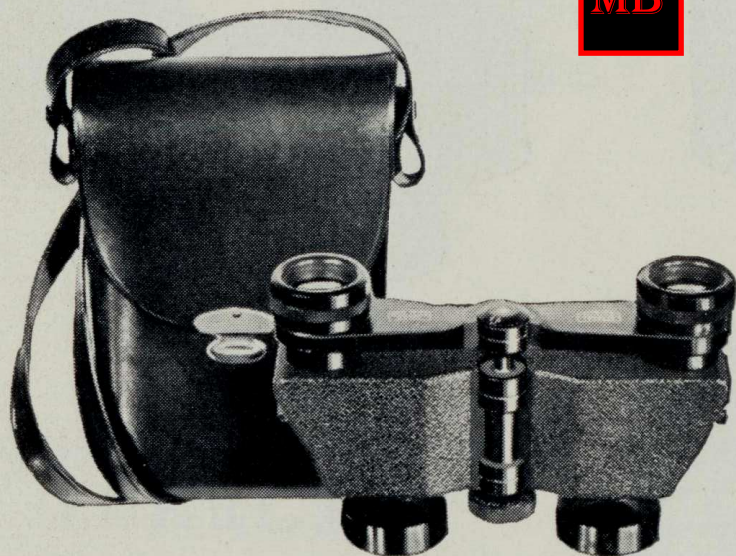

**Dodávají odborné
optické závody**

MINIATURNÍ DALEKOHLEDY

TELITA 6×

Plochý dalekohled se středním
zaostřením pro cestování
a sport

Na plocho rozevřeno
27 : 62 : 115 mm

Kč 1320.—

TURITA 8×

Plochý dalekohled se
středním zaostřením,
silně zvětšující pro
sport a turistyku