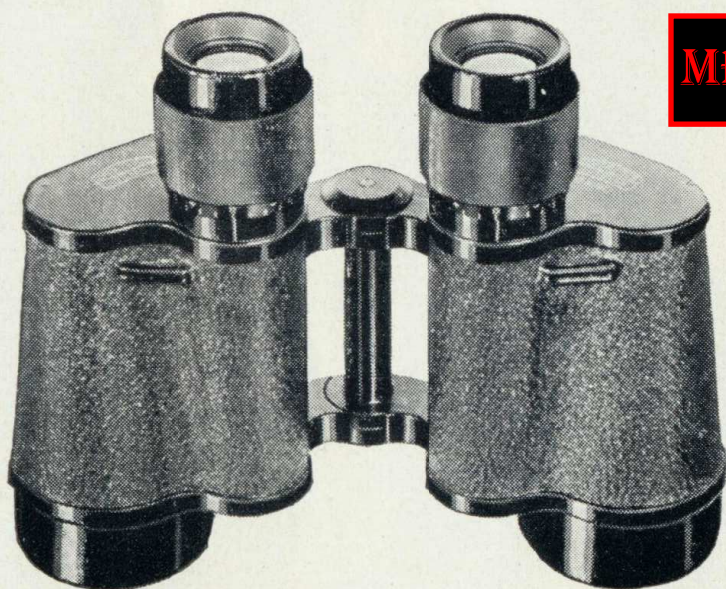

Dalekohledy největší optické výkonnosti

BINOCTAR

7×

Nejsvětelnější hranolový dalekohled výborný za pokročilého soumraku

Kč 1980.—

MB

DELACTIS

8×

Světelné širokoúhlé kukátko se vzláště velikým zorným polem

Kč 1760.—

Model	Přímočaré zvětšení	Průměr objektivu mm	Vyústění zřítelnice mm	Světelnost	Zorné pole		Váha	
					v úhlu	ve vzdál. 1 km m	dalekohledu g	kož. pouzdra g
Binoctar	7×	50	7,1	50,4	7,3°	128	1140	620
Dalactis	8×	40	5	25	8,75°	154	1040	565