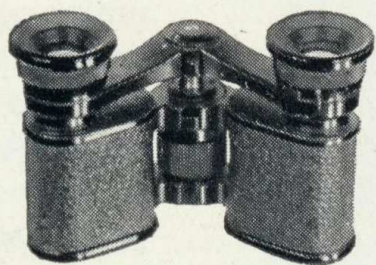

LEHKÉ UNIVERZUM pro cestování,

*Veškeré
vyobrazení
1/4 přír. velikosti*

Divadelní a cestovní dalekohled
Vysoká světelnost
a velké zorné pole

Malý tvar
nepatrná váha
střední zaostření

Viz též
ploché modely
na stránce 3

TUROLEM

4×

Kč 1100.—