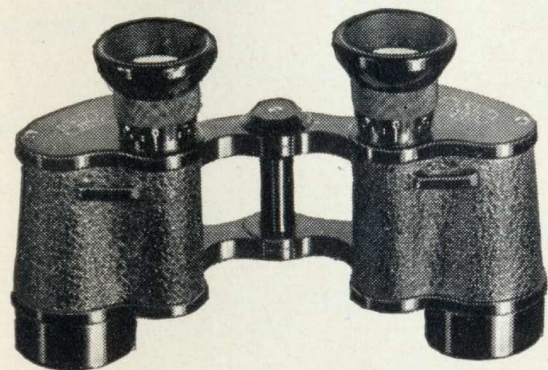

PERSONÁLNÍ DALEKOHLEDY

pro sport, turistiku a horolezectví

TURACT 8×

Nepatrná váha vzdor silného zvětšení

Kč 1060.—