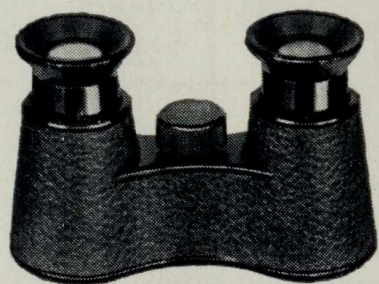

DIVADELNÍ KUKÁTKA

GALAN 2¹/₂ ×

Galileiské divadelní kukátko
Pevné rozpětí okuláru dle volby
61, 64, nebo 67 mm

S tuhým koženým pouzdrům Kč 365.—
S měkkým koženým váčkem Kč 390.—

THEATIS 3¹/₂ ×

Ploché hranolové divadelní kukátko
Rozměry 24:55:96 mm

S hnědým koženým váčkem aneb
černým pouzdrům se zrcátkem
Kč 1100.—