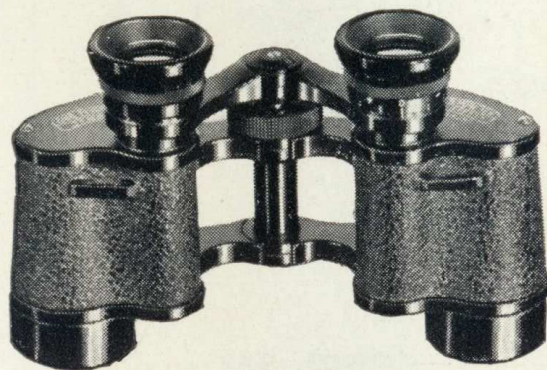

TURACTEM 8×

Jako vedlejší se středním zaostřením

Kč 1150.—

MB