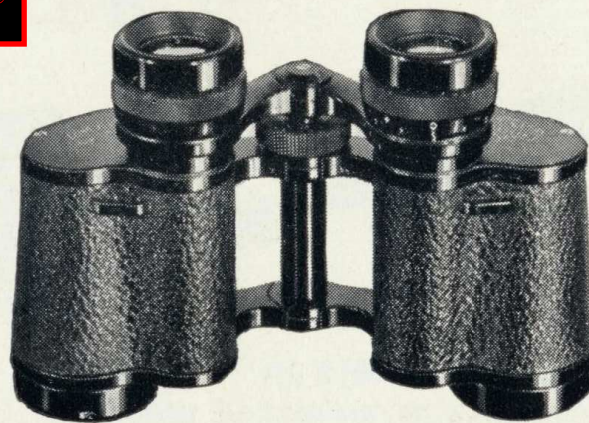

*Pro sport, lov a námornictví
zvláště výkonné dalekohledy*

SILVAMAR 6×
Světelný lovecký a námořní
dalekohled
Kč 1100.—

SILVAREM 6×
Jako vedlejší se středním
zaostřením
Kč 1190.—

DELTRENTIS 8×
Universální širokouhlý dale-
kohled vzláště velké zorné pole
Kč 1230.—