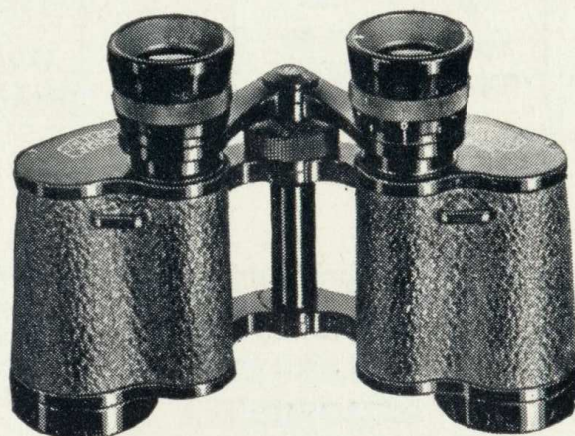

*Pro sport, lov a námornictví
zvláště výkonné dalekohledy*

SILVAMAR 6×
Světelný lovecký a námořní
dalekohled
Kč 1100.—

SILVAREM 6×
Jako vedlejší se středním
zaostřením
Kč 1190.—

DELTRENTIS 8×
Universální širokouhlý dale-
kohled vzláště velké zorné pole
Kč 1230.—