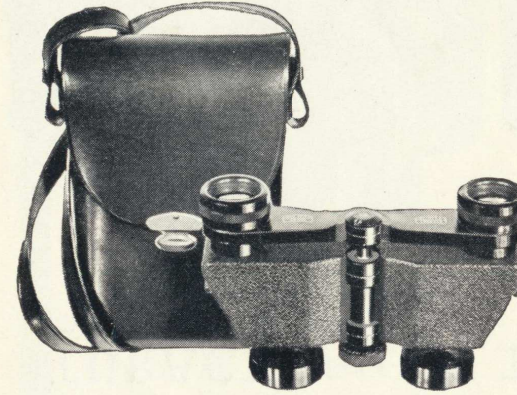

**Gözcü hazları satan
mağazalarda bulunur**

2

KÜÇÜK DÜRBÜNLER

Yassı dürbün
27:62:115 mm

TELİTA 6×

Seyahat ve spor için
Ortadan ayaredilir dürbün

Ltq 85.—

Yassı dürbün
36:81:135 mm