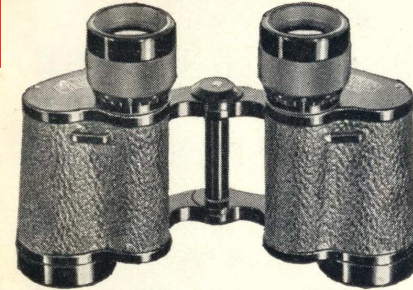

DELTURİSEM 8×
Büyükzaviyelidir. Yandaki
gibidir. Ortadan ayaredilir
Ltq **83.—**

MB

Pek elverişli Spor-, av- ve Deniz-dürbünler

SİLVAMAR 6×
Pek parlak gösterir av- ve
denizdürbünü
Ltq **72.—**

SİLVAREM 6×
Yandaki gibidir
Ortadan ayaredilir
Ltq **78.—**