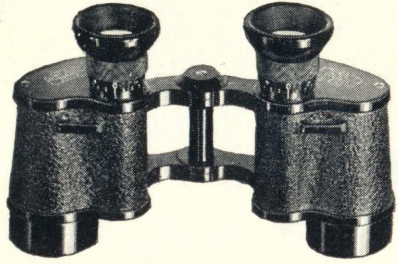

ERSAL-DÜRBÜNLERİ

ürüyüşler ve dağgezintileri için

TURACT 8×
Çok büyüttüğü halde
ağırlığı azdır
Ltq **68.—**