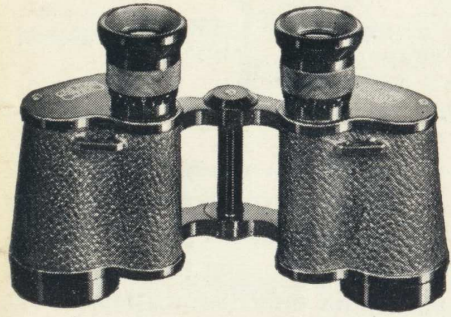

Pek elverişli Spor-, av- ve Deniz-dürbünler

SILVAMAR 6×

Pek parlak gösterir av- ve denizdürbünü

Ltq ~~75.—~~ 72.—