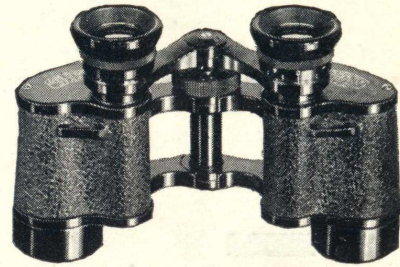

TURACTEM 8×
Yandaki gibidir
Ortadan ayaredilir
Ltq **74.—**